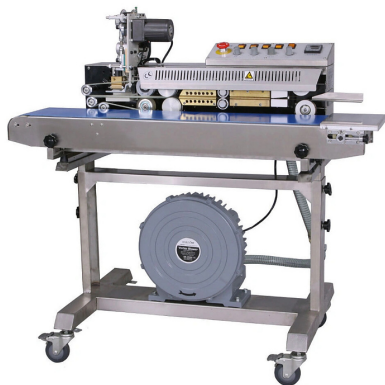

Описание товара Запайщик конвейерный Hualian FRSC-1010III SS (нерж.)

Описание

Конвейерный роликовый запайщик **Hualian FRSC-1010III SS** используется на производственных площадках, предприятиях пищевой промышленности, общественного питания и торговли для запайки пакетов из термосвариваемых материалов в горизонтальном положении. Модель оснащена функцией откачки воздуха, что позволяет уменьшить объем пакета и продлить срок хранения некоторых продуктов, механической панелью управления и подставкой с подвижными колесиками для напольной установки. Корпус выполнен из нержавеющей стали.

Особенности:

- Удлиненная и расширенная база конвейера
- Регулируемая скорость движения конвейерной ленты
- Пакеты подаются справа налево в горизонтальном положении
- Подходит для упаковки жидких и сыпучих продуктов
- Процессы запайки и проставления даты выполняются в автоматическом режиме
- Температура запайки регулируется в зависимости от толщины и плотности материала
- Встроенный цифровой контроллер
- Наличие зоны охлаждения придает шву дополнительную прочность и увеличивает скорость запайки
- Дата проставляется методом копирования (штампа) через термоленту

Дополнительные характеристики:

- Температурный диапазон: от 0 до 300 °C
- Скорость запайки: от 0 до 12 м/мин.
- Мощность запайки: 2x0,3 кВт

- Мощность печатания: 2x0,05 кВт
- Макс. нагрузка из расчета на один пакет: 1 кг
- Общая нагрузка на конвейер: 3 кг
- Расстояние от центра запайки до стола конвейера: от 10 до 40 мм
- Размер конвейерного стола: 1065x205 мм

Опции (заказываются отдельно):

- Счетное устройство

Характеристики

Напряжение	220 В
Мощность	0.005 кВт
Ширина	1065 мм
Глубина	540 мм
Высота	1020 мм
Вес (без упаковки)	58 кг
Страна производства	Китай
Применение	для пакетов
Тип установки	напольный
Конвейерный	Да
Ширина запайки	10 мм
Бренд	Hualian